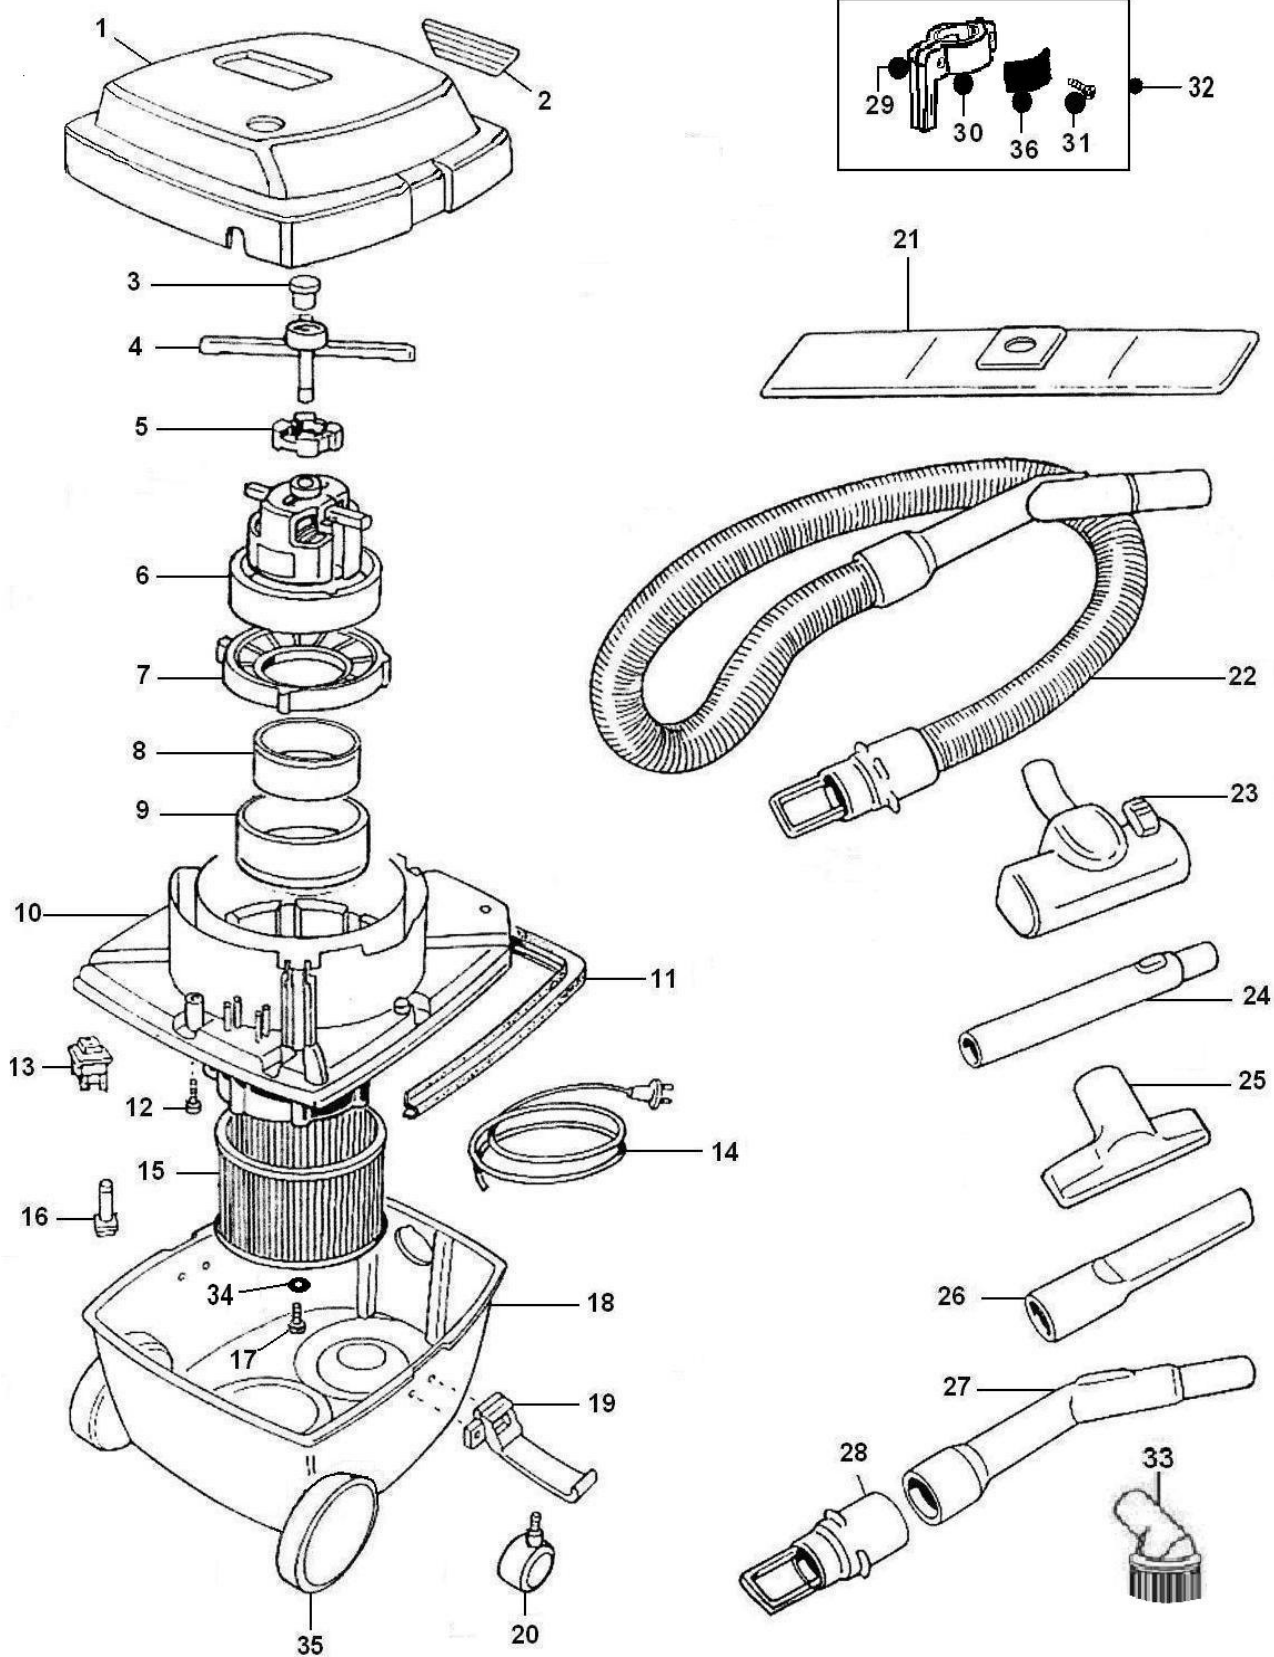

AS 2 EXP GIA/GRI

00-070-00GH

TAVOLA / TABLE N°100033

AS 2 EXP GIA/GRI

00-070-00GH

POS.	DESCRIZIONE	DESCRIPTION	Q.tà Qty.	CODICE CODE	NOTE NOTES
1	COPERCHIO MIKROS COMPL.GIALLO		1	MK060G	
2	GRIGLIA+FILTRO MIKROS GRIGIO WD		1	MK-002	
3	ANTIVIBRANTE MIKROS X MOTORE 11-501		1	MK-007	
4	CROCERA PER MOTORE MIKROS		1	MK-004	
5	SILENBLOCK PER MIKROS (TALLONE)		1	MK-005	
6	MOTORE 909 1000W 230V		1	11-501	
7	GUARNIZIONE CON ALETTE MOTORE MIKROS		1	MK-008	
8	FONOASSORBENTE PICCOLO MIKROS		1	MK-009	
9	FONOASSORBENTE GRANDE MIKROS		1	MK-010	
10	PORTAMOTORE MIKROS NERO+INSERTI		1	MK-011	
11	GUARNIZIONE SOTTOTESTA MIKROS		1	MK-012	
12	VITE TCC 4X14		5	2508526	
13	INTERRUTTORE MARQUARDT 1684.1701		1	MK-014	
14	CAVO 2X1 EXP MT.10 NERO		1	MK-018	
15	FILTRO A CARTUCCIA MIKROS		1	MK-016	
16	PASSACAVO D.8		1	12-900	
17	VITE TSPC 5X20		1	13-721	
18	FUSTO COMPLETO MIKROS GIALLO		1	MK-019100	
19	GANCIO CHIUSURA MIKROS GRIGIO WD		2	MK020A	
20	RUOTA PIVOTTANTE LION 25 S.ZA PERNO		1	MK-021	
21	FILTRO CARTA MIK-K12		1	MK-023	
" "	CONFEZ. N°5 FILTRI CARTA (MK-023)		1	MK-042	
22	TUBO FLEX 909 PLUS COMPLETO		1	MK-024	
23	SPAZZOLA COMBINATA NE06 D.32		1	2511528	
24	TUBO TELESC. ALLUMINIO NERO D.32		1	MK-022	
25	BOCCHETTA TENDE-DIVANI D.32		1	MK-027	
26	LANCIA PIATTA D.32		1	MK-028	
27	CURVETTA TUBO FLEX		1	MK-030	
28	MANICOTTO INNESTO		1	MK-031	
29	SEMIGUSCIO SX NERO X ATT.AS2/5/6		1	2003602	
30	SEMIGUSCIO DX NERO X ATT.AS2/5/6		1	2003612	
31	VITE TSP 4X12 PAT ZNB		2	2508523	
32	ATT. SPAZZ.GH D.32 NE.X PROL.TEL		1	6962203	
33	PENNELLO D.32		1	856000061	
34	RONDELLA D.6X24X1 ZB		1	2509030	
35	RUOTA POSTERIORE MIKROS GRI WD		2	MK070G	
36	GOMMA AD.19X60X1 X A.SPAZZ.		4	3000009	